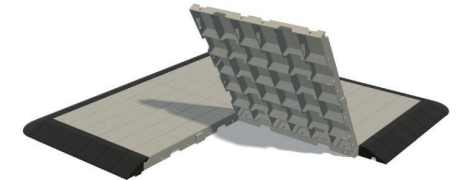

BESCHREIBUNG

MM Zeltboden EXPO-tent ist schnell und einfach durch das HASPE-System verlegt und wieder aufgenommen. Mehrere Einzelplatten können auch miteinander verschraubt werden und als 2 – Meter-Module im Stück verlegt werden, ohne Werkzeuge! Die einzelnen EXPO-tent Bodenplatten bestehen aus (34 x 497 x 497 mm) robusten, witterungsbeständigen PP-Kunststoff (Polypropylen) und können auch im Freien eingesetzt werden. PP-Kunststoff ist hygienisch, leicht zu reinigen und ist für alle Lebensmittel zugelassen. **Einsatzgebiete:** Bierzelte, Barzelte, Cateringzelte, Festzelte, Lagerzelte, Messezelte, Promotionzelte, Verkaufszelte, u.v.m. Unabhängig von der Anwendung besitzt der Zeltboden EXPO-tent ein ansprechendes Aussehen: Die Oberfläche ist zeitlos und eignet sich für Festbankette, Hochzeiten, Konzerte, Ausstellungen und vieles mehr ...

EXPO-tent Der Festzeltboden

www.dekor-boden.de

EXPO-tent - Der Festzeltboden

Einfache Reinigung

Der Festzeltboden EXPO-tent Kunststoffbodenplatten lassen sich waschen oder mit Hochdruckreiniger abspülen und vertragen alle herkömmlichen Reinigungsmittel. Das spart Zeit und der Boden hält sich Jahr für Jahr in perfektem Zustand.

Einfache Montage

Den Festzeltboden EXPO-tent kann zu Modulen, aus 4-5 Einzelplatten zusammengesetzt (verschrauben) werden, dann kann er versetzt verlegt werden. In einer Ecke beginnen und den Boden einer Seite entlang verlegen. Die nächste Reihe mit einer halben Fliese beginnen, und damit ein zueinander verschobenes Muster bilden. Einfach, schnell und effizient — selbst für einen Mann. Maße und Gewicht: 34 x 500 x 500 mm,

Ansprechendes Aussehen

Unabhängig von der Anwendung besitzt der Festzeltboden EXPO-tent ein ansprechendes Aussehen. Die Oberfläche ist diskret und eignet sich für Festbankette, Messen, Freiluftevents und vieles mehr. Im Freien und unter Dach.