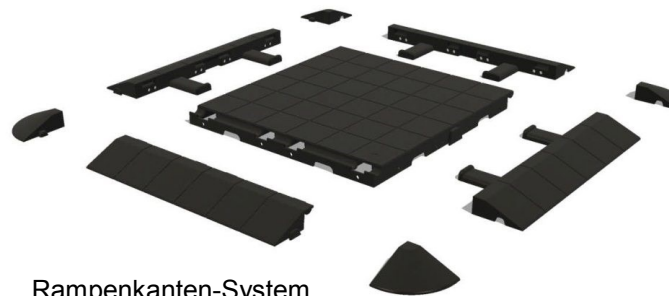

BESCHREIBUNG

MM Zeltboden EXPO-tent ist schnell und einfach durch das HASPE-System verlegt und wieder aufgenommen. Mehrere Einzelplatten können auch miteinander verschraubt werden und als 2 – Meter-Module im Stück verlegt werden, ohne Werkzeuge! Die einzelnen EXPO-tent Bodenplatten bestehen aus (34 x 497 x 497 mm) robusten, witterungsbeständigen PP-Kunststoff (Polypropylen) und können auch im Freien eingesetzt werden. PP-Kunststoff ist hygienisch, leicht zu reinigen und ist für alle Lebensmittel zugelassen. **Einsatzgebiete:** Bierzelte, Barzelte, Cateringzelte, Festzelte, Lagerzelte, Messezelte, Promotionzelte, Verkaufszelte, u.v.m. Unabhängig von der Anwendung besitzt der Zeltboden EXPO-tent ein ansprechendes Aussehen: Die Oberfläche ist zeitlos und eignet sich für Festbankette, Hochzeiten, Konzerte, Ausstellungen und vieles mehr ...

Einfache Montage

Den Festzeltboden EXPO-tent kann zu Modulen, aus 4-5 Einzelplatten zusammengesetzt (verschrauben) werden, dann kann er versetzt verlegt werden. In einer Ecke beginnen und den Boden einer Seite entlang verlegen. Die nächste Reihe mit einer halben Fliese beginnen, und damit ein zueinander verschobenes Muster bilden. Einfach, schnell und effizient — selbst für einen Mann. Maße und Gewicht: 34 x 500 x 500 mm,

Gewicht: 1.490 g/Stück, Material: PP-Kunststoff, UV- und witterungsstabilisiert.

Sparen Sie Platz und Kosten

Festzeltboden EXPO-tent benötigt nur halb so viel Platz wie Holzplatten und wiegen viel weniger! Einfach aufbewahren und problemlos zu verlegen, ein Mann reicht völlig aus!

Ansprechendes Aussehen

Unabhängig von der Anwendung besitzt der Festzeltboden EXPO-tent ein ansprechendes Aussehen. Die Oberfläche ist diskret und eignet sich für Festbankette, Messen, Freiluftevents und vieles mehr. Im Freien und unter Dach.